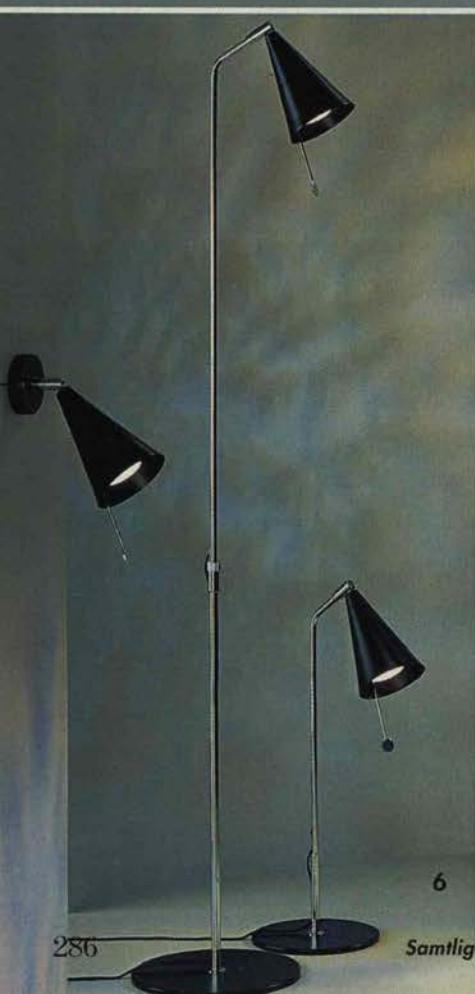

Samtliga IKEAs elprodukter är godkända och uppfyller Semkos säkerhetskrav.